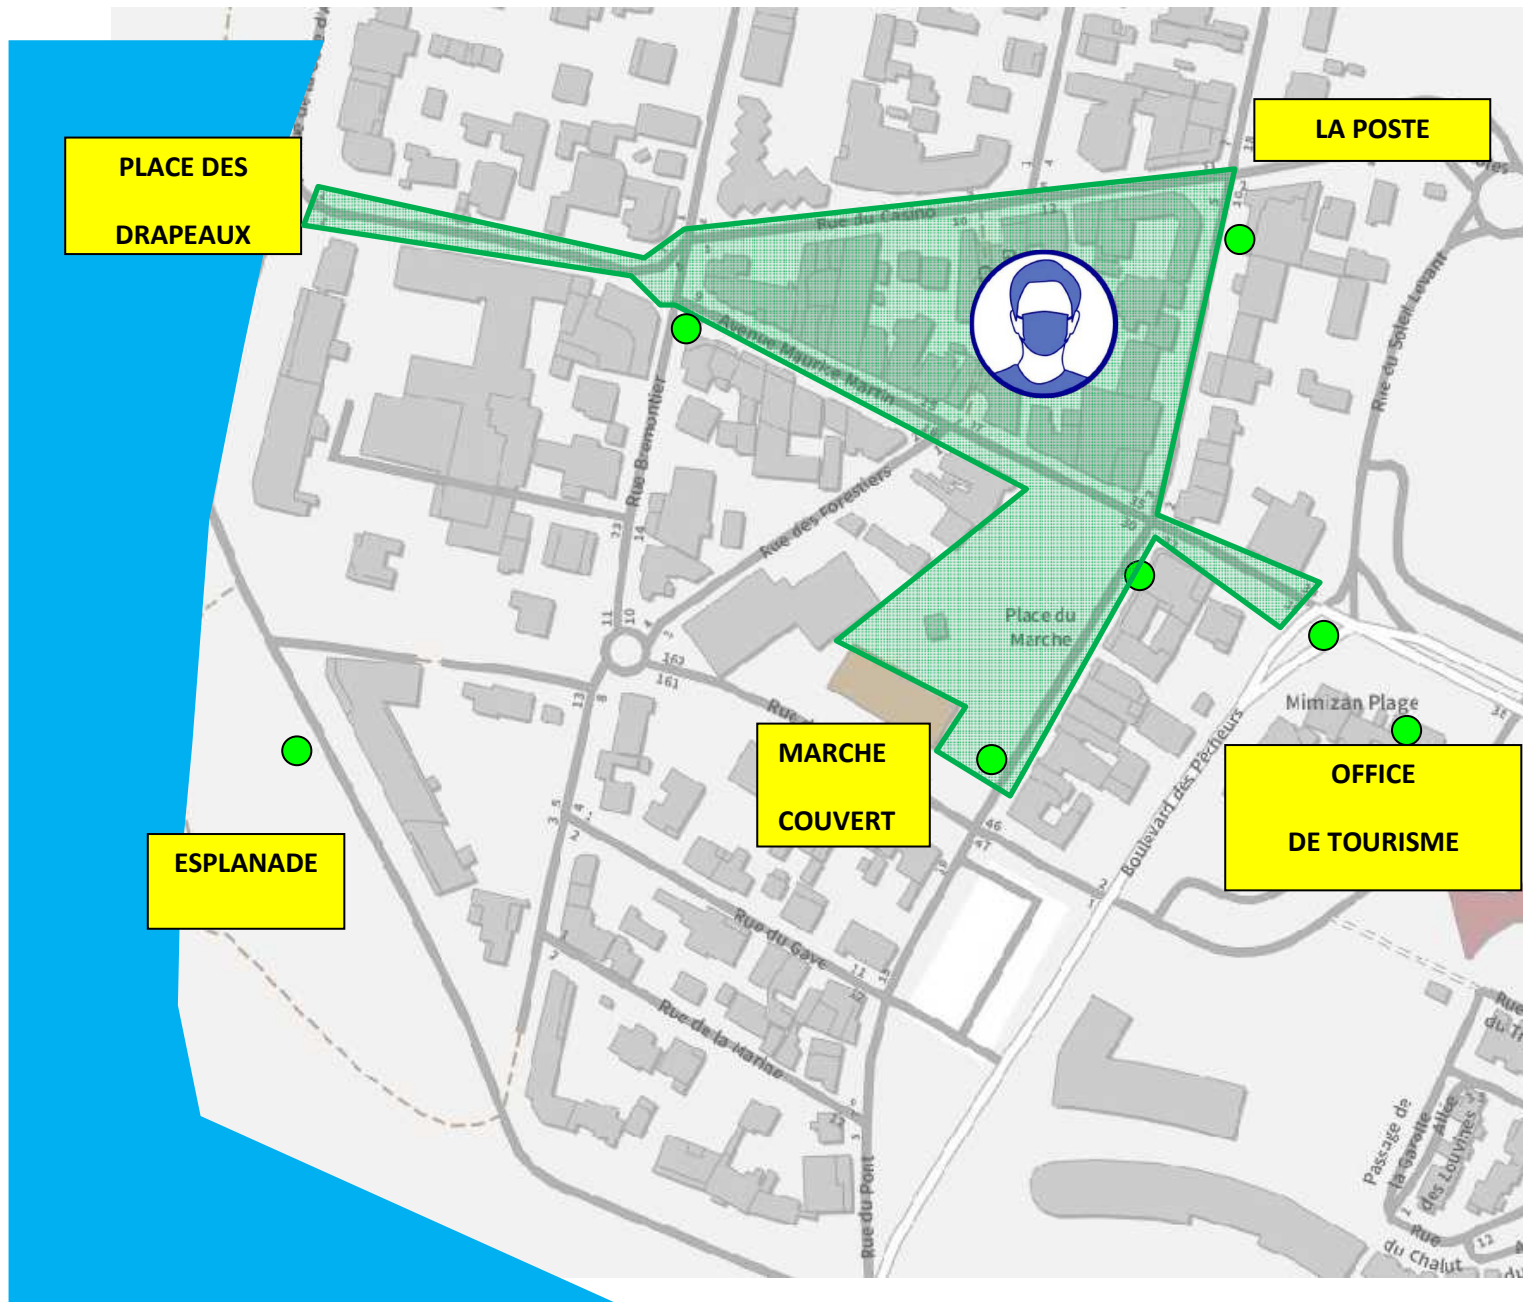

MIMIZAN-PLAGE

● BORNES
HYDRO-ALCOOLIQUE

▨ PERIMETRE PORT DU
MASQUE OBLIGATOIRE

Rue de la Poste
(portion entre la rue du Casino et
l'avenue Maurice Martin)

Rue du Casino
dans sa totalité

Avenue Maurice MARTIN
(Intersection bd des Pêcheurs et
l'avenue de la côte d'argent)

MIMIZAN-BOURG

HYDRO-ALCOOLIQUE

**PERIMETRE PORT DU MASQUE
OBLIGATOIRE**

Rue de l'Abbaye

Entre av de Bordeaux/av de Bayonne et rue Edgar
Degas

Av de Bordeaux

Entre rue de l'Abbaye/av de Bayonne et rue Claude
Monet

Rue Claude Monet

Entre av. de Bordeaux et la rue Paul Cézanne;

Av de Bayonne

Entre rue de l'Abbaye/av de Bordeaux et la rue l'hôtel
Magne;

Av de la Gare

Entre l'av de Bayonne et le rue du Théâtre;

Place des Ormes