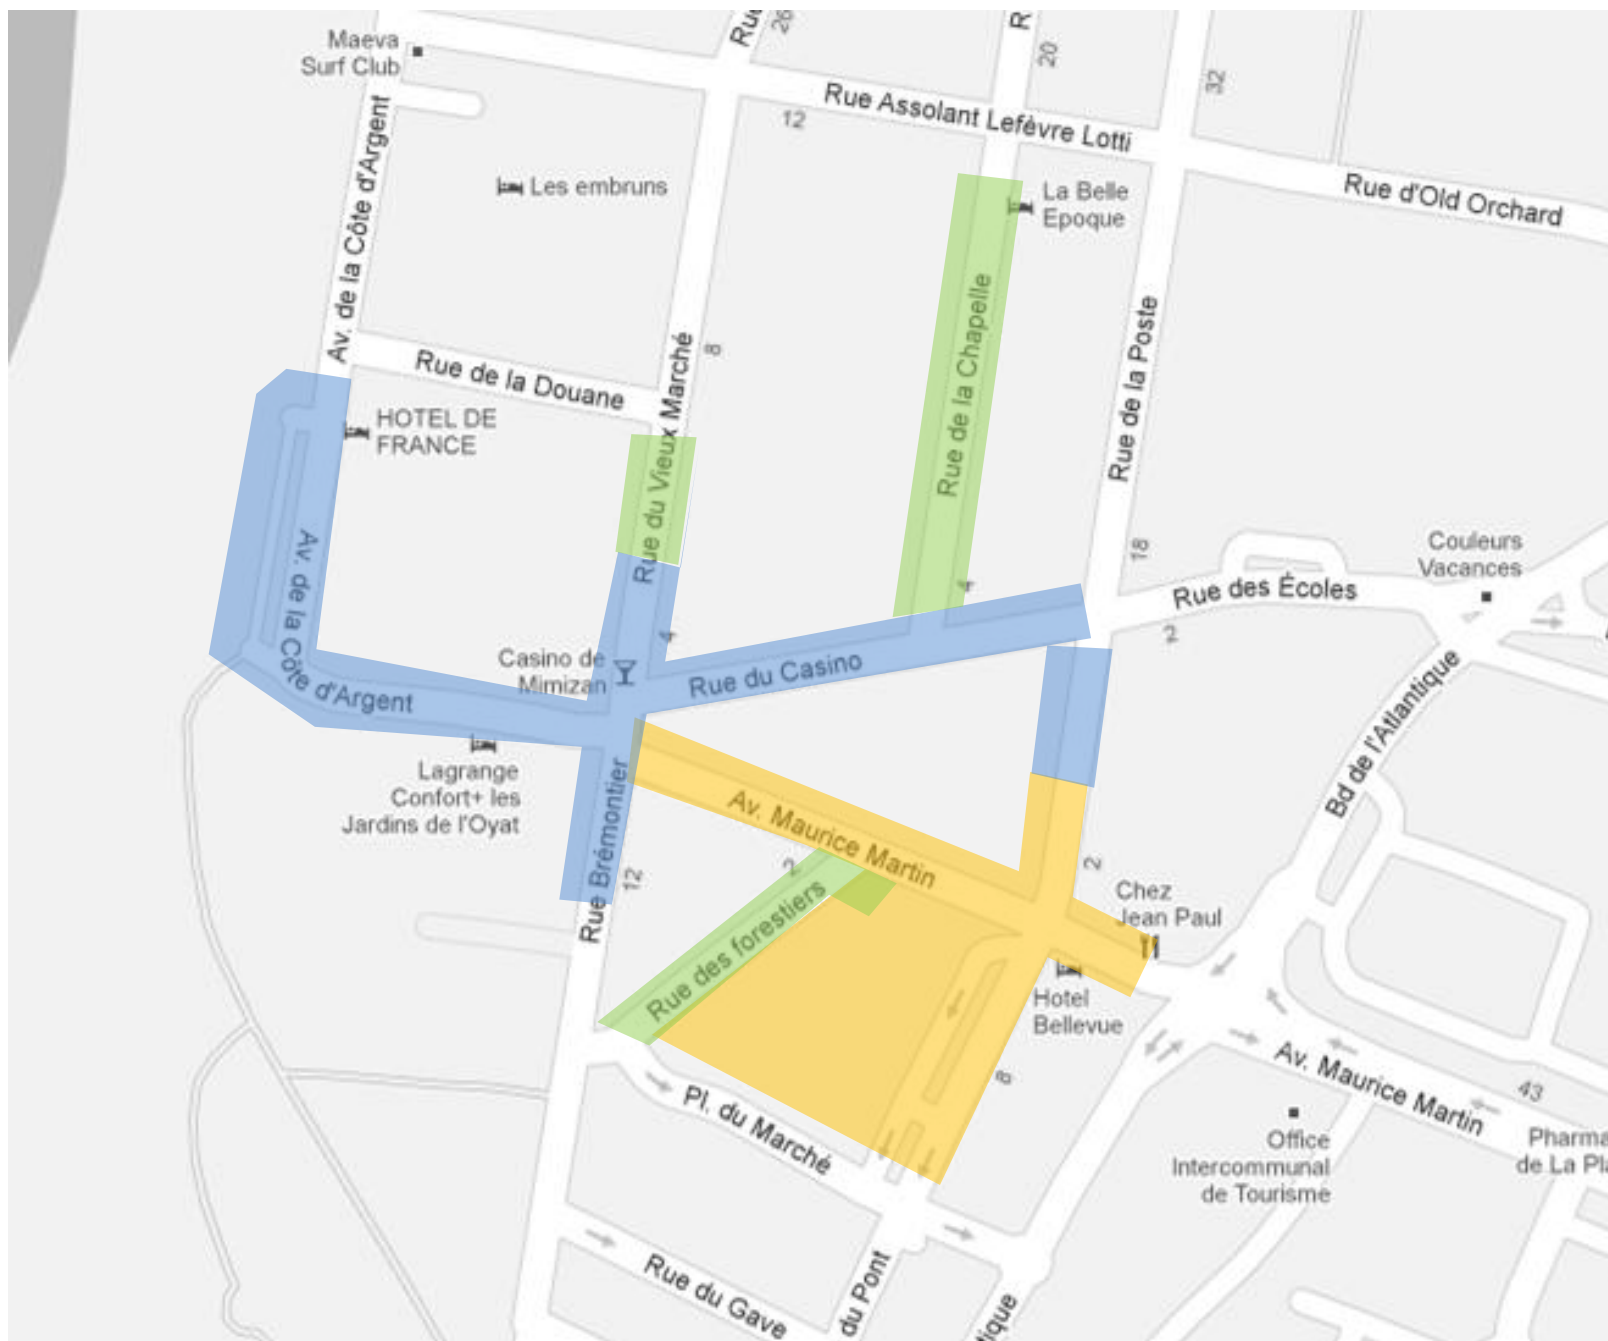

# ZONE PIETONNE MIMIZAN PLAGE

15 JUIN – 13 SEPTEMBRE 2021

- ZONE PIETONNE PERMANENTE
- ZONE PIETONNE TEMPORAIRE
- STATIONNEMENT REGLEMENTE PAR MACARONS AUX SERVICES ET RIVERAINS DES ZONES

ILS SONT DISPONIBLES AUPRÈS DE LA POLICE MUNICIPALE (POSTE BOURG) SUR PRÉSENTATION D'UN JUSTIFICATIF ET D'UN CERTIFICAT D'IMMATRICULATION.